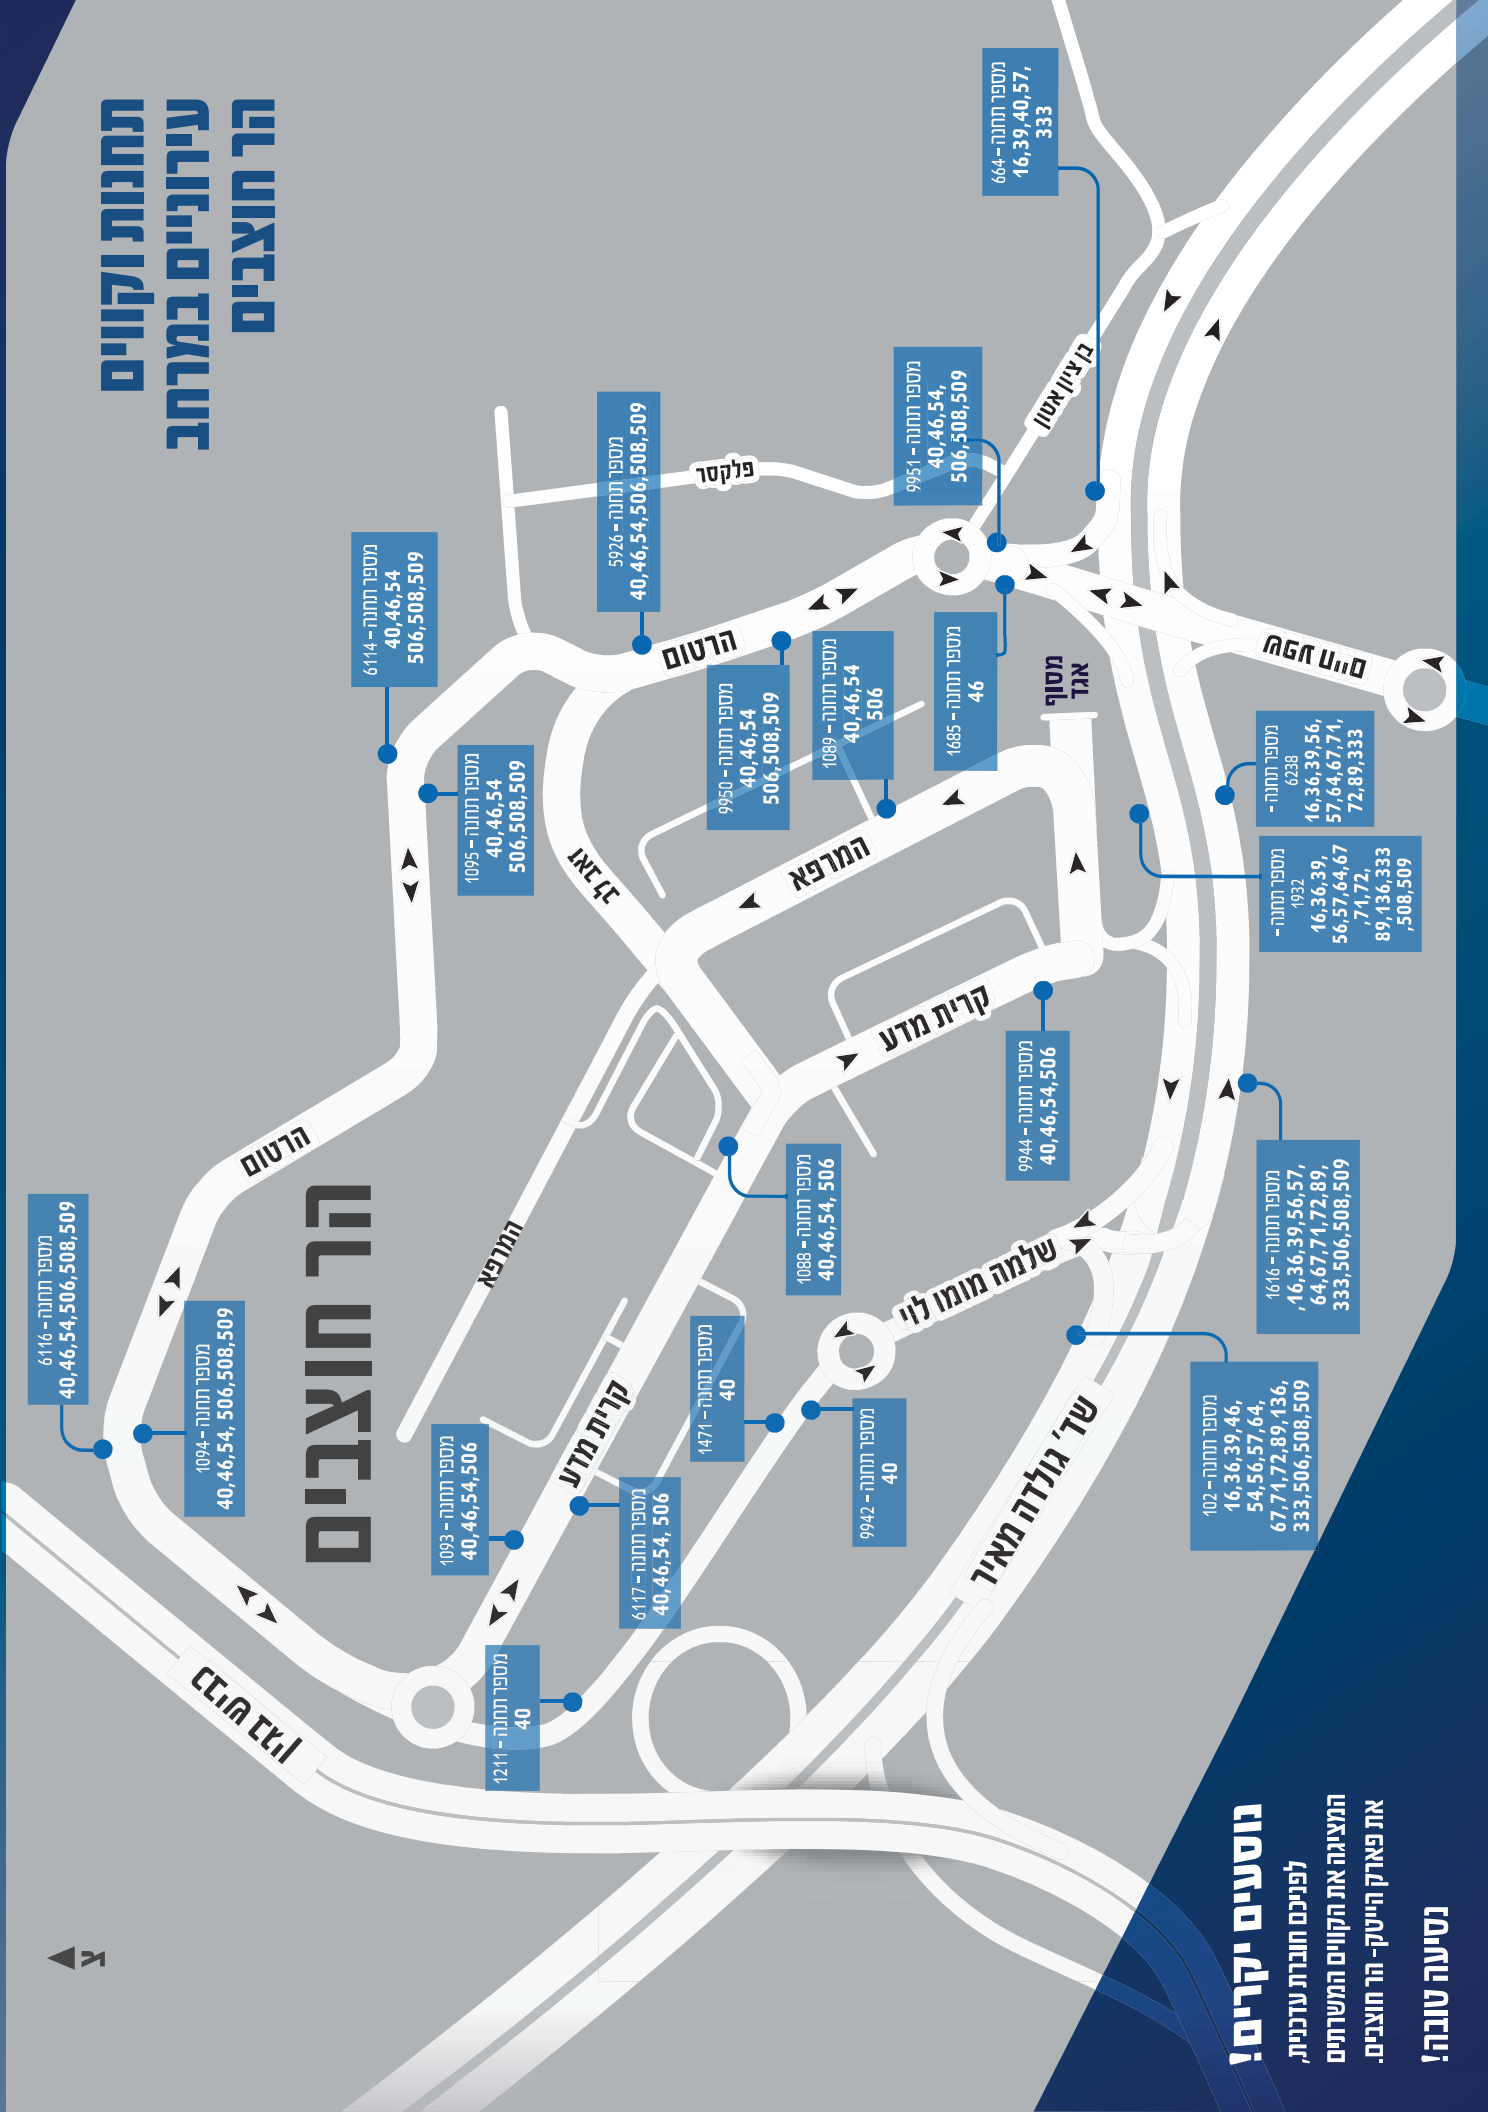

משרד התחבורה והרשות הארצית לתחבורה ציבורית מעדכנים:

לפארק ההייטק בהר חוצבים מגיעים בתחבורה ציבורית נגישה, יעילה ותדירה!

תחנות וקווים עירוניים במרחב הר חוצבים

נוסעים יקרים!

לפינים חוברת עדכנית,
המציגה את הקווים המשותפים
את פארק הייטק- הר חוצבים.

נסיעה טובה!

מקור ברוך, בוכרים, גאולה - 39, 89

ירמיהו - 67

רוממה - 54

קרית הצפון - 16, 57

רמת אשכול - 39, 40

סנהדריה המורחבת - 16, 39

גבעת התחמושת - 40

רמת שלמה - 56, 67

מרכז תחברתי הארזים - 16, 333, 39, 54, 89

צומת רמות - 36, 46, 64, 71, 72, 506

רמות - 36, 64, 71, 72

נווה יעקב ופסגת זאב - 46

חומת שמואל, גילה - 506

גילה - 71, 72

מלחה - 506, 509

בית וגן - 508, 16, 39

צומת פת-שד' הרצוג - 509

מרכז העיר - 36, 56, 71, 72

התחנה המרכזית - 54, 67, 509

הכניסה לעיר - 57, 509

גבעת שאול - 54, 64, 67

הר המנוחות - 54

ק. יובל, ג. משואה, ק. מנחם - 508