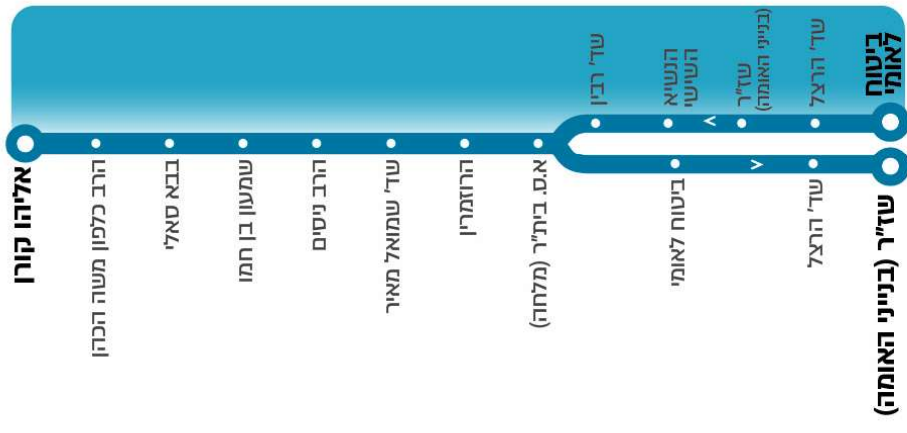

תדירות הקו		ימים א-ה	
שעות פעילות	כיוון	שעות פעילות	כיוון
מחילת השירותים עד 09:00	מ-15:00 עד 19:00	09:00-15:00	09:00-15:00
<b>אל הר חוצבים</b>	דק' 20	דק' 20	דק' 15
<b>מהר חוצבים</b>	דק' 20	דק' 20	דק' 15

לתשומת לבכם: לחוות התמים עשויים להשתנות. למידע אודות השינויים יש להתעדכן באמצעי המידע המופיעים בלב החוברת.

תדירות הקו		ימים א-ה	
שעות פעילות	כיוון	שעות פעילות	כיוון
מחילת השירותים עד 12:00	מ-14:00 עד 21:00	12:00-14:00	14:00-21:00
<b>אל התחנה המרכזית</b>	דק' 15	דק' 12	דק' 10
<b>אל חומת שמואל</b>	דק' 15	דק' 12	דק' 10

לתשומת לבכם: לחוות התמים עשויים להשתנות. למידע אודות השינויים ולוחות התמים בימי שישי ואמצע יש להתעדכן באמצעי המידע המופיעים בלב החוברת.

## חומת שמואל

מסוף חומת שמואל