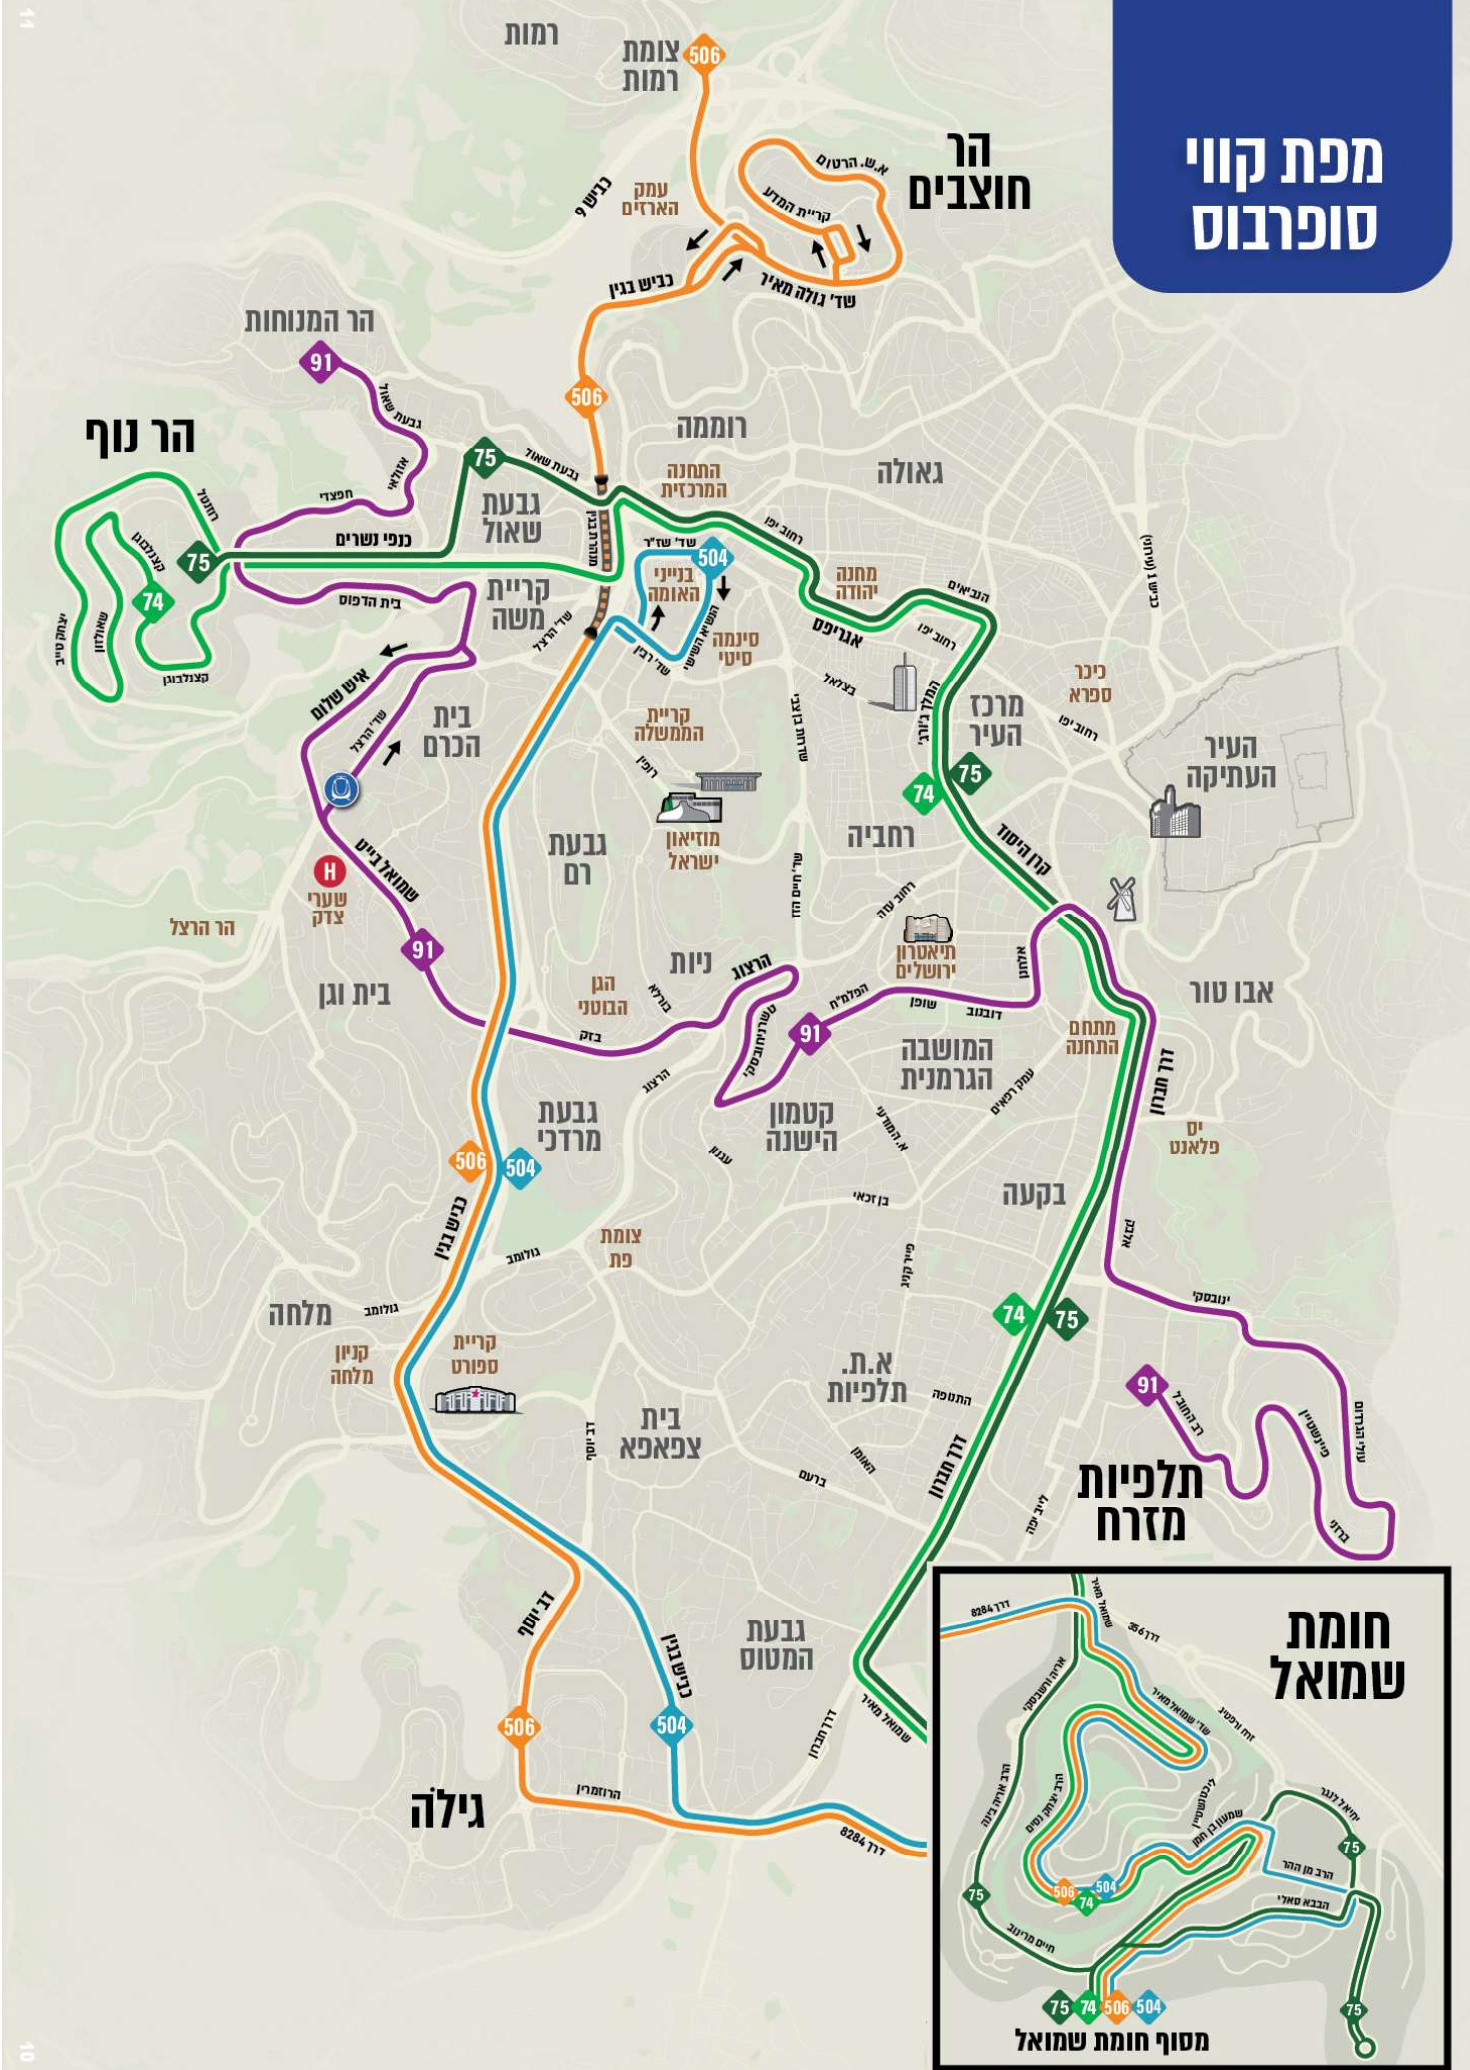

תדירות הקו		ימים א-ה	
שעות פעילות	כיוון	שעות פעילות	כיוון
מחילת השירותים עד 09:00	מ-15:00 עד 19:00	09:00-15:00	09:00-15:00
<b>אל הר חוצבים</b>	דק' 20	דק' 20	דק' 15
<b>מהר חוצבים</b>	דק' 20	דק' 20	דק' 15

לתשומת לבכם: לחוות התמים עשויים להשתנות. למידע אודות השינויים יש להתעדכן באמצעי המידע המופיעים בלב החוברת.

תדירות הקו		ימים א-ה	
שעות פעילות	כיוון	שעות פעילות	כיוון
מחילת השירותים עד 12:00	מ-14:00 עד 21:00	12:00-14:00	14:00-21:00
<b>אל התחנה המרכזית</b>	דק' 15	דק' 12	דק' 10
<b>אל חומת שמואל</b>	דק' 15	דק' 12	דק' 10

# מפת קווי סופרבוס

## חומת שמואל

מסוף חומת שמואל